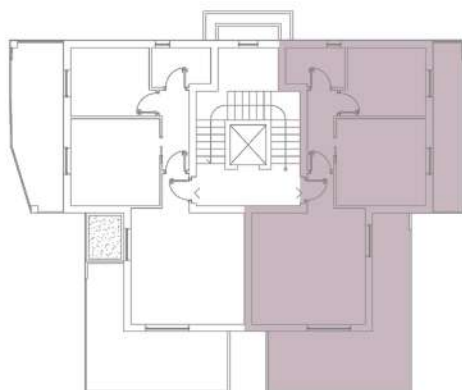

Appartamento tipologia A
Piano: Terra
Superficie coperta: mq 63.00
Superficie scoperta: mq 46.60
Classe Energetica: A+

Appartamento tipologia B

Piano: Terra

Superficie coperta: mq 63.00

Superficie scoperta: mq 76.00

Classe Energetica: A+

Viale Europa

Appartamento tipologia B

Piano: 1

Superficie coperta: mq 54.00

Superficie terrazze: mq 46.00

Classe Energetica: A+

Viale Europa

◀ A Appartamento ▶

Appartamento tipologia A

Piano: 2

Superficie coperta: mq 68.00

Superficie terrazze: mq 35.00

Classe Energetica: A+

Viale Europa

Appartamento B

Appartamento tipologia B

Piano: 2

Superficie coperta: mq 68.00

Superficie terrazze: mq 32.00

Classe Energetica: A+

Viale Europa