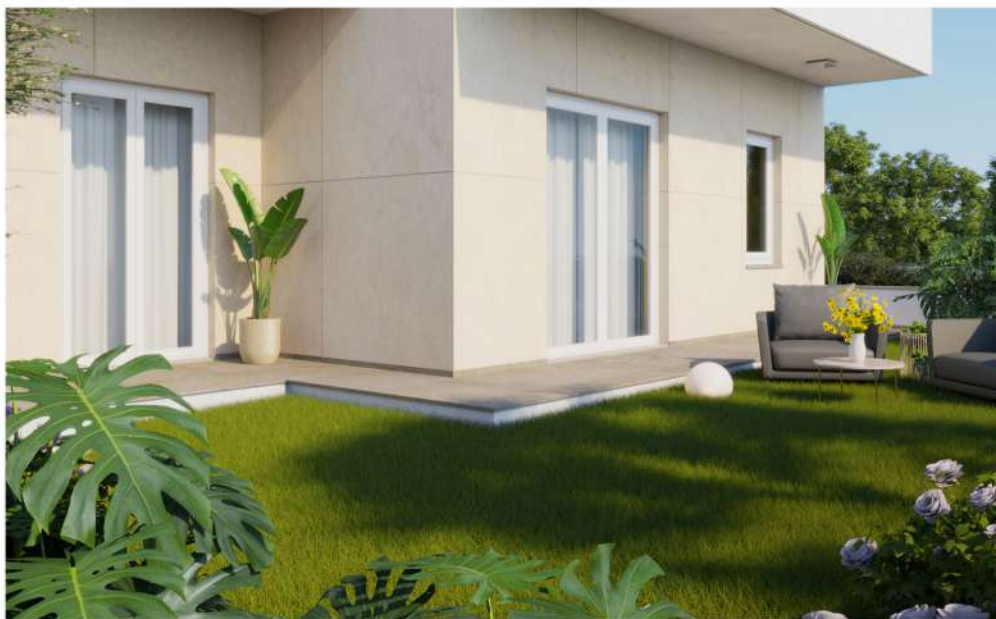

Classe Energetica: A+

Viale Europa

Appartamento tipologia B

Piano: 1

Superficie coperta: mq 54.00

Superficie terrazze: mq 46.00

Classe Energetica: A+

Viale Europa

◀ A Appartamento ▶

Appartamento tipologia A

Piano: 2

Superficie coperta: mq 68.00

Superficie terrazze: mq 35.00

Classe Energetica: A+

Viale Europa

Appartamento B

Appartamento tipologia B

Piano: 2

Superficie coperta: mq 68.00

Superficie terrazze: mq 32.00

Classe Energetica: A+

Viale Europa