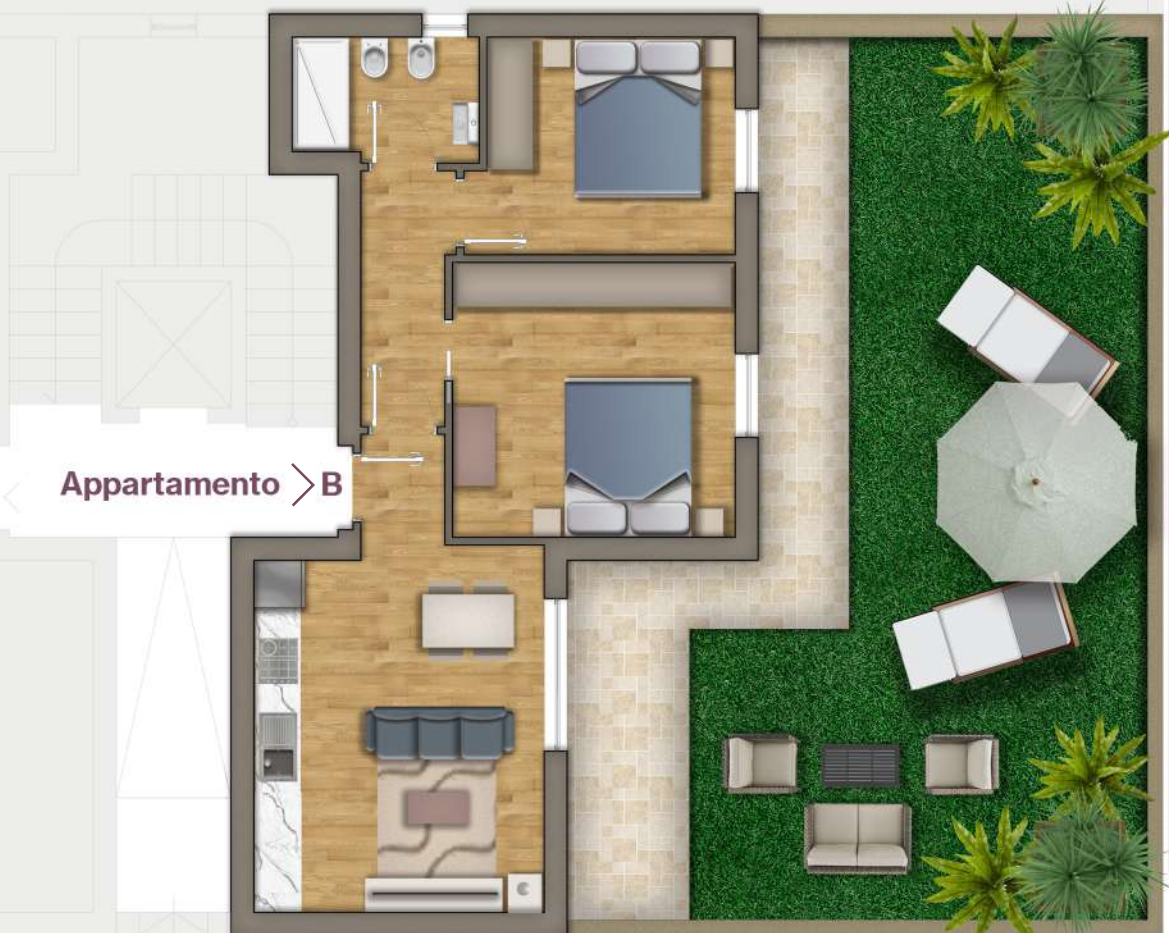

Appartamento tipologia A
Piano: Terra
Superficie coperta: mq 63.00
Superficie scoperta: mq 46.60
Classe Energetica: A+

Appartamento tipologia B

Piano: Terra

Superficie coperta: mq 63.00

Superficie scoperta: mq 76.00

Classe Energetica: A+

Viale Europa

Appartamento tipologia B

Piano: 1

Superficie coperta: mq 54.00

Superficie terrazze: mq 46.00

Classe Energetica: A+

Viale Europa

◀ A Appartamento ▶

Appartamento tipologia A

Piano: 2

Superficie coperta: mq 68.00

Superficie terrazze: mq 35.00

Classe Energetica: A+

Viale Europa

Appartamento B

Appartamento tipologia B

Piano: 2

Superficie coperta: mq 68.00

Superficie terrazze: mq 32.00

Classe Energetica: A+

Viale Europa