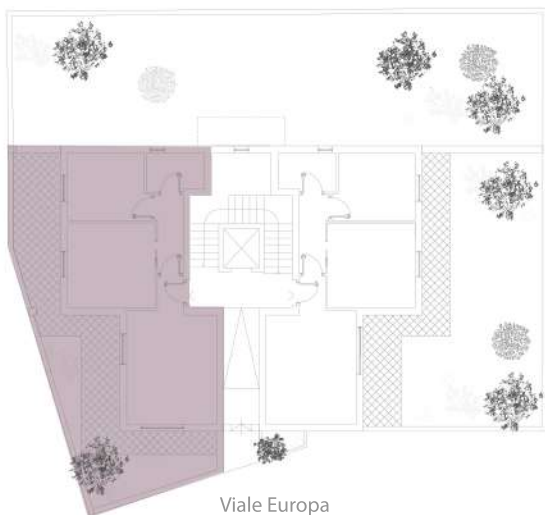

Appartamento tipologia A
Piano: Terra
Superficie coperta: mq 63.00
Superficie scoperta: mq 46.60
Classe Energetica: A+

Appartamento tipologia B

Piano: Terra

Superficie coperta: mq 63.00

Superficie scoperta: mq 76.00

Classe Energetica: A+

Viale Europa

Appartamento tipologia B

Piano: 1

Superficie coperta: mq 54.00

Superficie terrazze: mq 46.00

Classe Energetica: A+

Viale Europa

◀ A Appartamento ▶

Appartamento tipologia A

Piano: 2

Superficie coperta: mq 68.00

Superficie terrazze: mq 35.00

Classe Energetica: A+

Viale Europa

Appartamento B

Appartamento tipologia B

Piano: 2

Superficie coperta: mq 68.00

Superficie terrazze: mq 32.00

Classe Energetica: A+

Viale Europa