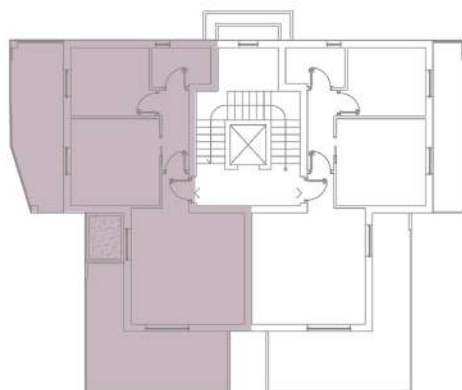

Appartamento tipologia A
Piano: Terra
Superficie coperta: mq 63.00
Superficie scoperta: mq 46.60
Classe Energetica: A+

Appartamento tipologia B

Piano: Terra

Superficie coperta: mq 63.00

Superficie scoperta: mq 76.00

Classe Energetica: A+

Viale Europa

Appartamento tipologia B

Piano: 1

Superficie coperta: mq 54.00

Superficie terrazze: mq 46.00

Classe Energetica: A+

Viale Europa

◀ A Appartamento ▶

Appartamento tipologia A

Piano: 2

Superficie coperta: mq 68.00

Superficie terrazze: mq 35.00

Classe Energetica: A+

Viale Europa

Appartamento B

Appartamento tipologia B

Piano: 2

Superficie coperta: mq 68.00

Superficie terrazze: mq 32.00

Classe Energetica: A+

Viale Europa