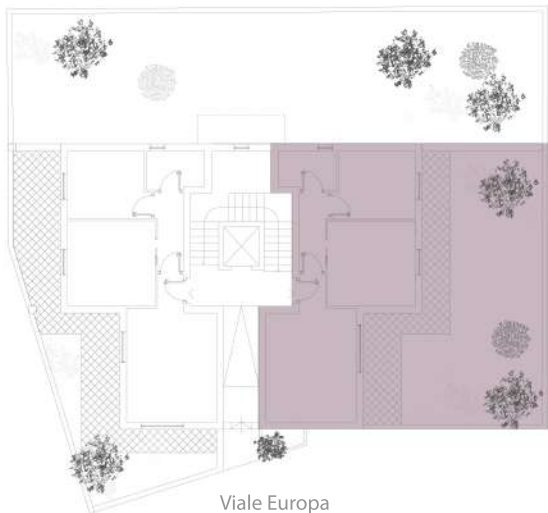

Appartamento tipologia A
Piano: Terra
Superficie coperta: mq 63.00
Superficie scoperta: mq 46.60
Classe Energetica: A+

Appartamento tipologia B

Piano: Terra

Superficie coperta: mq 63.00

Superficie scoperta: mq 76.00

Classe Energetica: A+

Viale Europa

Appartamento tipologia B

Piano: 1

Superficie coperta: mq 54.00

Superficie terrazze: mq 46.00

Classe Energetica: A+

Viale Europa

◀ A Appartamento ▶

Appartamento tipologia A

Piano: 2

Superficie coperta: mq 68.00

Superficie terrazze: mq 35.00

Classe Energetica: A+

Viale Europa

Appartamento B

Appartamento tipologia B

Piano: 2

Superficie coperta: mq 68.00

Superficie terrazze: mq 32.00

Classe Energetica: A+

Viale Europa