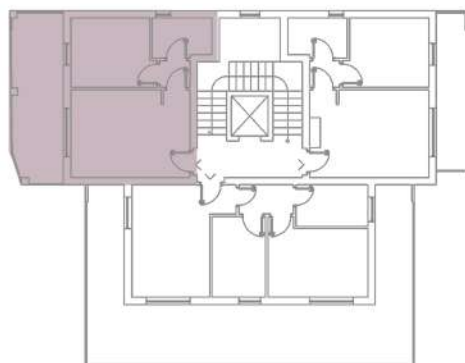

Appartamento tipologia A

Piano: 1

Superficie coperta: mq 41.00

Superficie terrazze: mq 15.00

Classe Energetica: A+

Viale Europa

Appartamento tipologia C

Piano: 1

Superficie coperta: mq 41.00

Superficie terrazze: mq 10.00

Classe Energetica: A+

Viale Europa