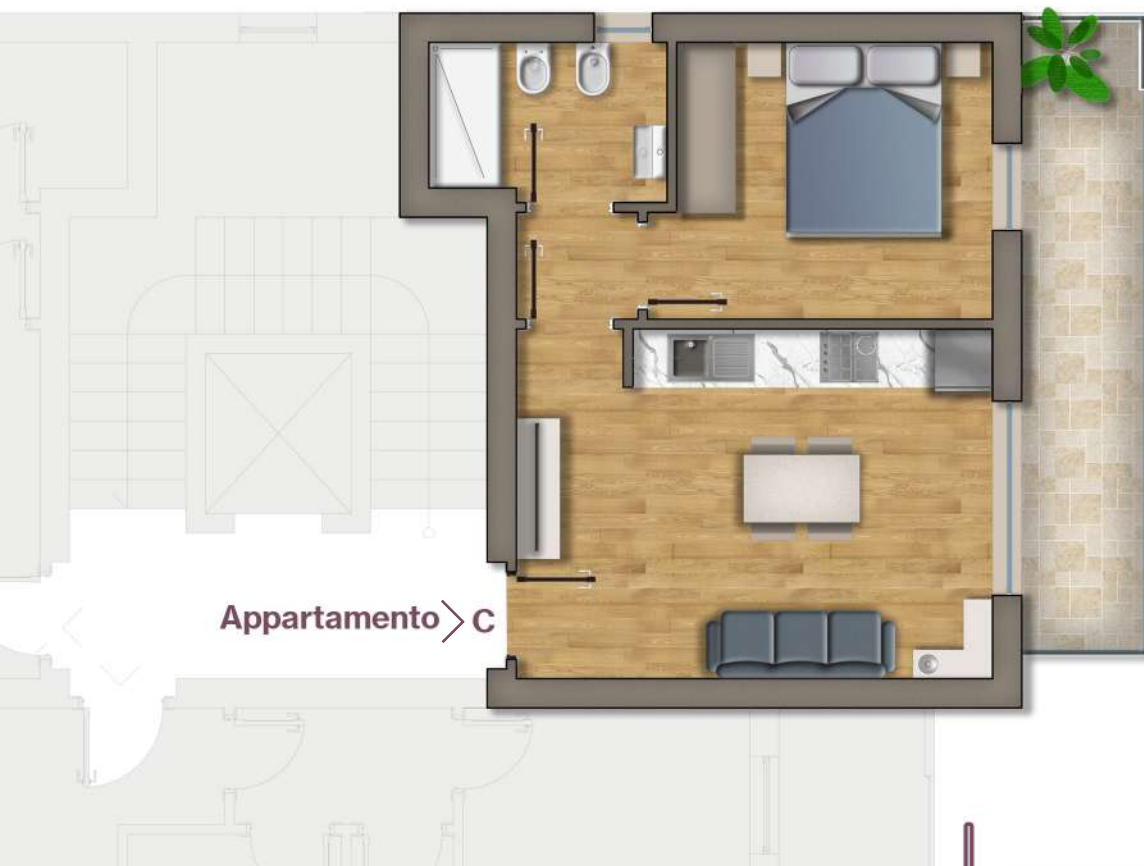

Appartamento tipologia A

Piano: 1

Superficie coperta: mq 41.00

Superficie terrazze: mq 15.00

Classe Energetica: A+

Viale Europa

Appartamento tipologia C

Piano: 1

Superficie coperta: mq 41.00

Superficie terrazze: mq 10.00

Classe Energetica: A+

Viale Europa