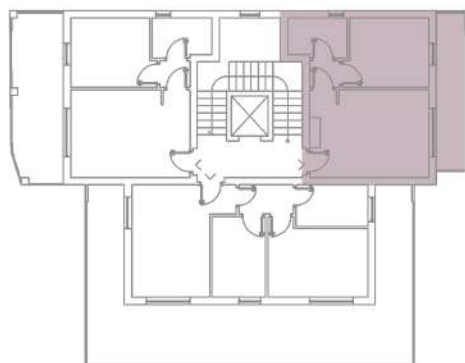

Viale Europa