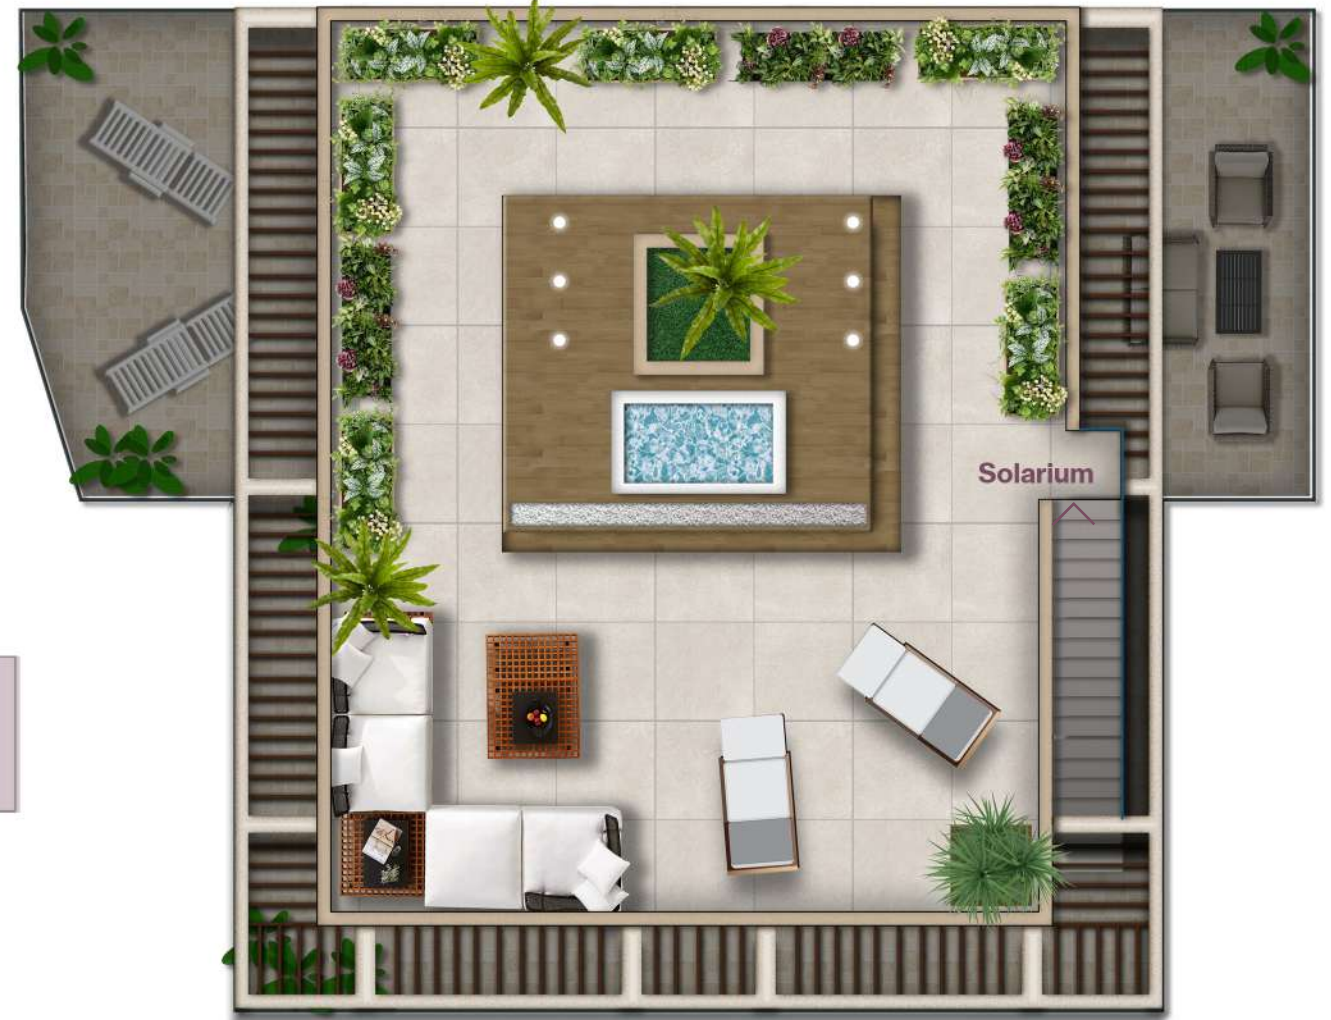

Attico Piano: 5
Superficie coperta: mq 97.00
Superficie terrazze: mq 118.00
Classe Energetica: A+

Viale Europa

Solarium Piano: 6
Superficie: mq 140