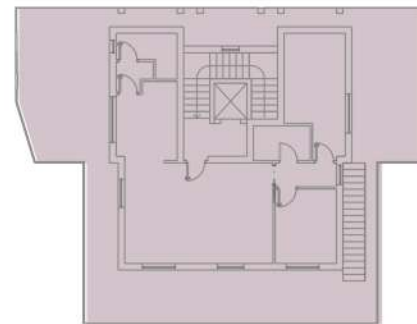

Attico Piano: 5
Superficie coperta: mq 97.00
Superficie terrazze: mq 118.00
Classe Energetica: A+

Viale Europa

Solarium Piano: 6
Superficie: mq 140